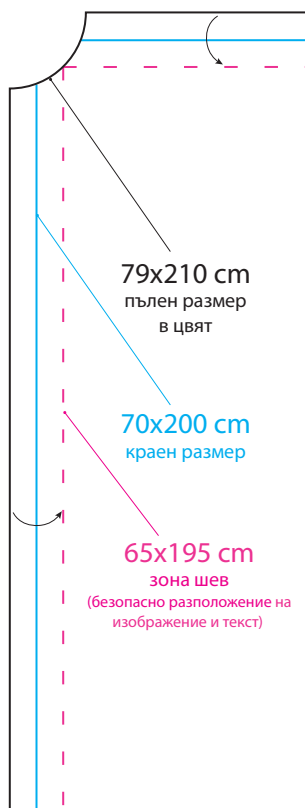

Използвайте шаблона
като допълнителен слой
във вашия графичен софтуер.
Моля след оразмеряване
премахнете, скрийте
или направете прозрачен шаблона

Формат EPS, PSD, PDF, CDR, TIFF
текстове в криви
резолюция max. 150dpi

Flag Baner S 200

Flag Baner M 250

Flag Baner L 300

Flag Baner XL 350