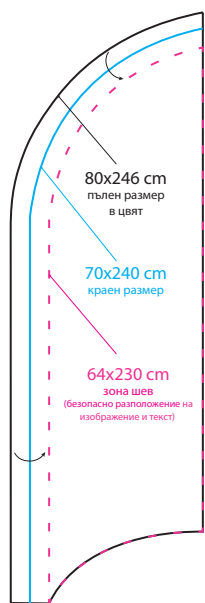

Използвайте шаблона
като допълнителен слой
във вашия графичен софтуер.
Моля след оразмеряване
премахнете, скрийте
или направете прозрачен шаблона

Формат EPS, PSD, PDF, CDR, TIFF
текстове в криви
резолюция max. 150dpi