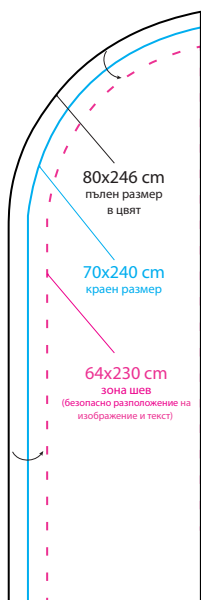

Използвайте шаблона
като допълнителен слой
във вашия графичен софтуер.
Моля след оразмеряване
премахнете, скрийте
или направете прозрачен шаблона

Формат EPS, PSD, PDF, CDR, TIFF
текстове в криви
резолюция max. 150dpi

**Winder ALU240
straight**

**Winder ALU350
straight**

**Winder ALU450
straight**

**Winder ALU550
straight**