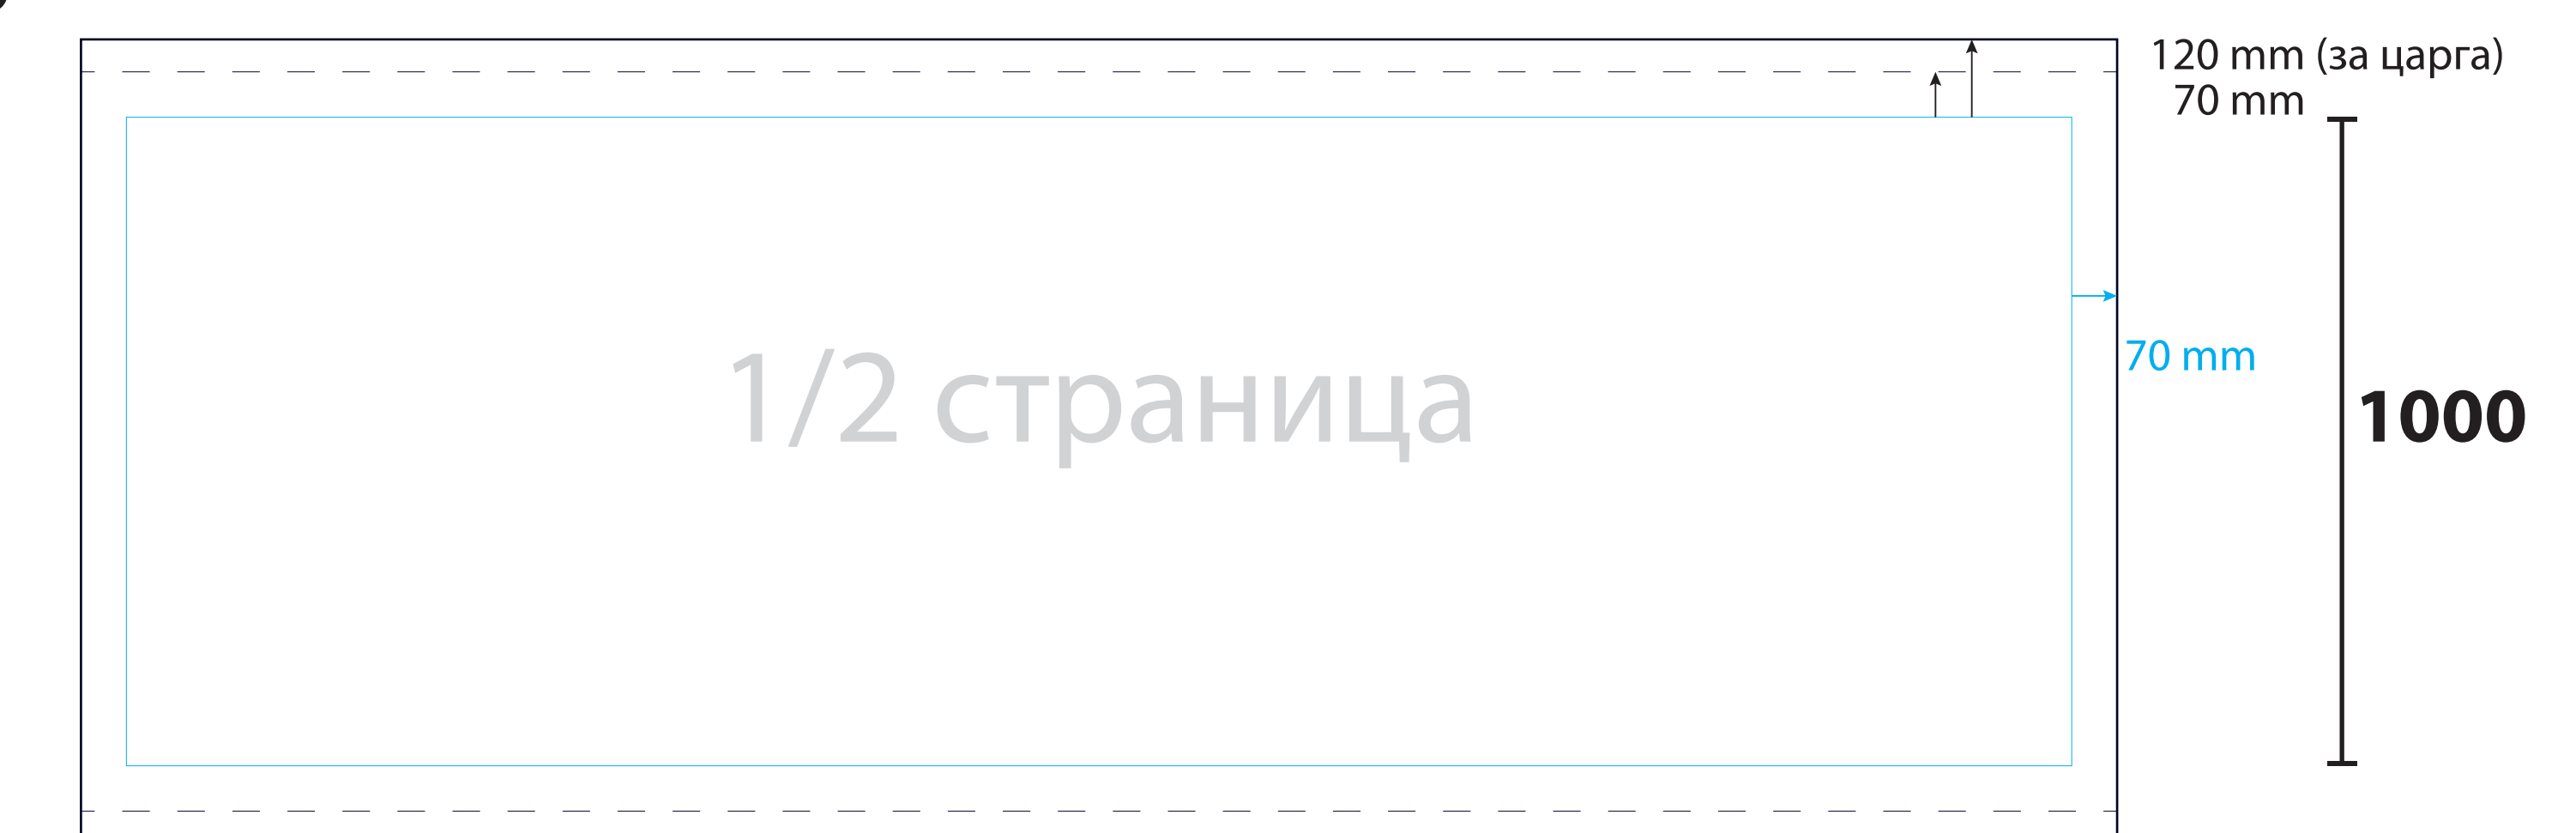

Шатра - 600x300 H240 M1:10

< добавено свиване! >

< добавено свиване! >

3000

< без добавено свиване! >

Използвайте шаблона като допълнителен слой във вашия графичен софтуер. Моля след оразмеряване премахнете, скрийте или направете прозрачен шаблона и слоя с текстова информация

Формат EPS, PSD, PDF, TIFF
текстове в криви
резолюция 1:1 (72 -150 dpi max)

Краен вариант за печат експортиране на "Artboards 2-10" като отделни страници.

ПОКРИВ

ПОКРИВ

пола шатра

ПОЛА ШАТРА

страница

ВИЗИЯ

велкро

страница

2050
(2200)

6000
(6150)

1/2 страница