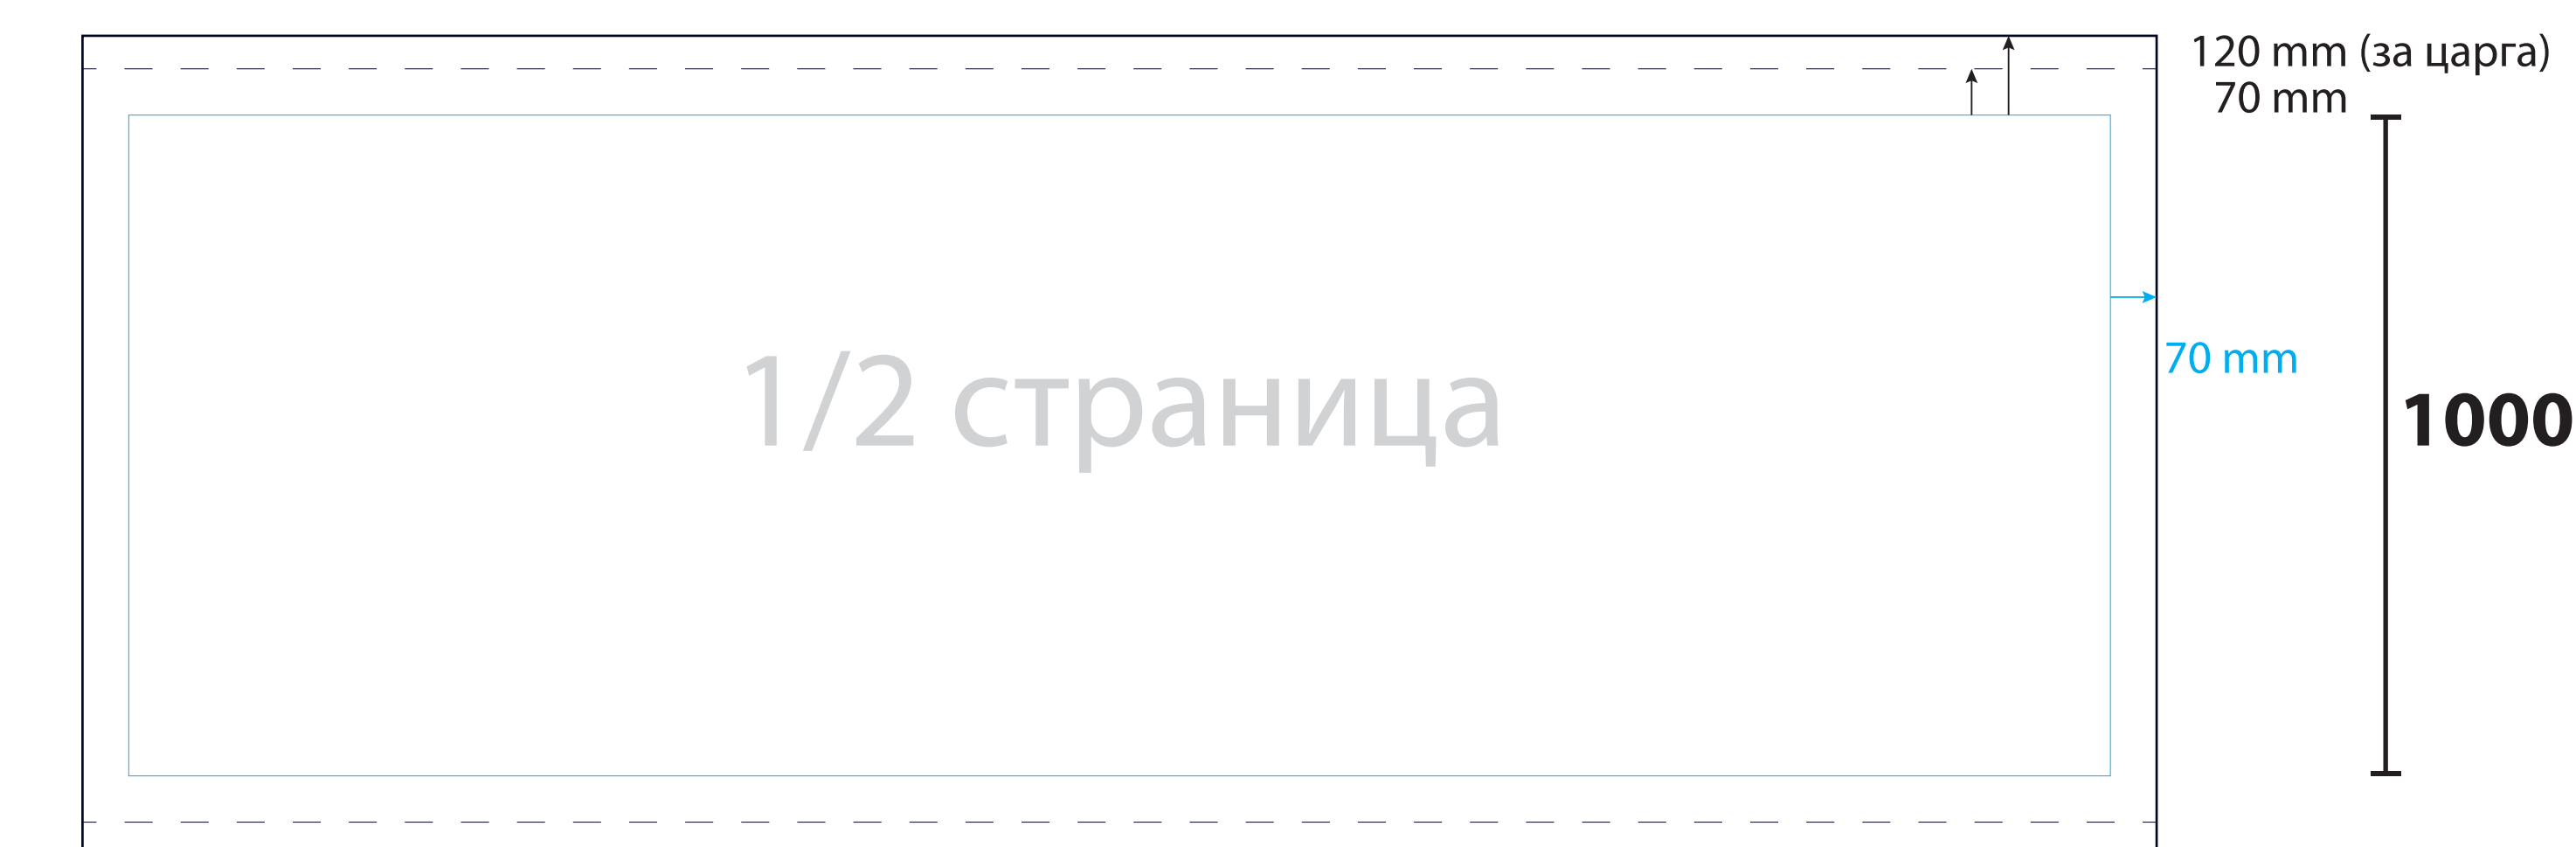

Шатра - 450x300 H240 M1:10

< добавено свиване! >

< добавено свиване! >

< без добавено свиване! >

Използвайте шаблона като допълнителен слой във вашия графичен софтуер. Моля след оразмеряване премахнете, скрийте или направете прозрачен шаблона и слоя с текстова информация

Формат EPS, PSD, PDF, TIFF
текстове в криви
резолюция 1:1 (72 -150 dpi max)

Краен вариант за печат експортиране на "Artboards 2-10" като отделни страници.

покрив

покрив

пола шатра

пола шатра

страница

страница

пола шатра

ПОЛА ШАТРА

страница

ВИЗИЯ

велкро

страница

2050
(2200)

4500
(4650)