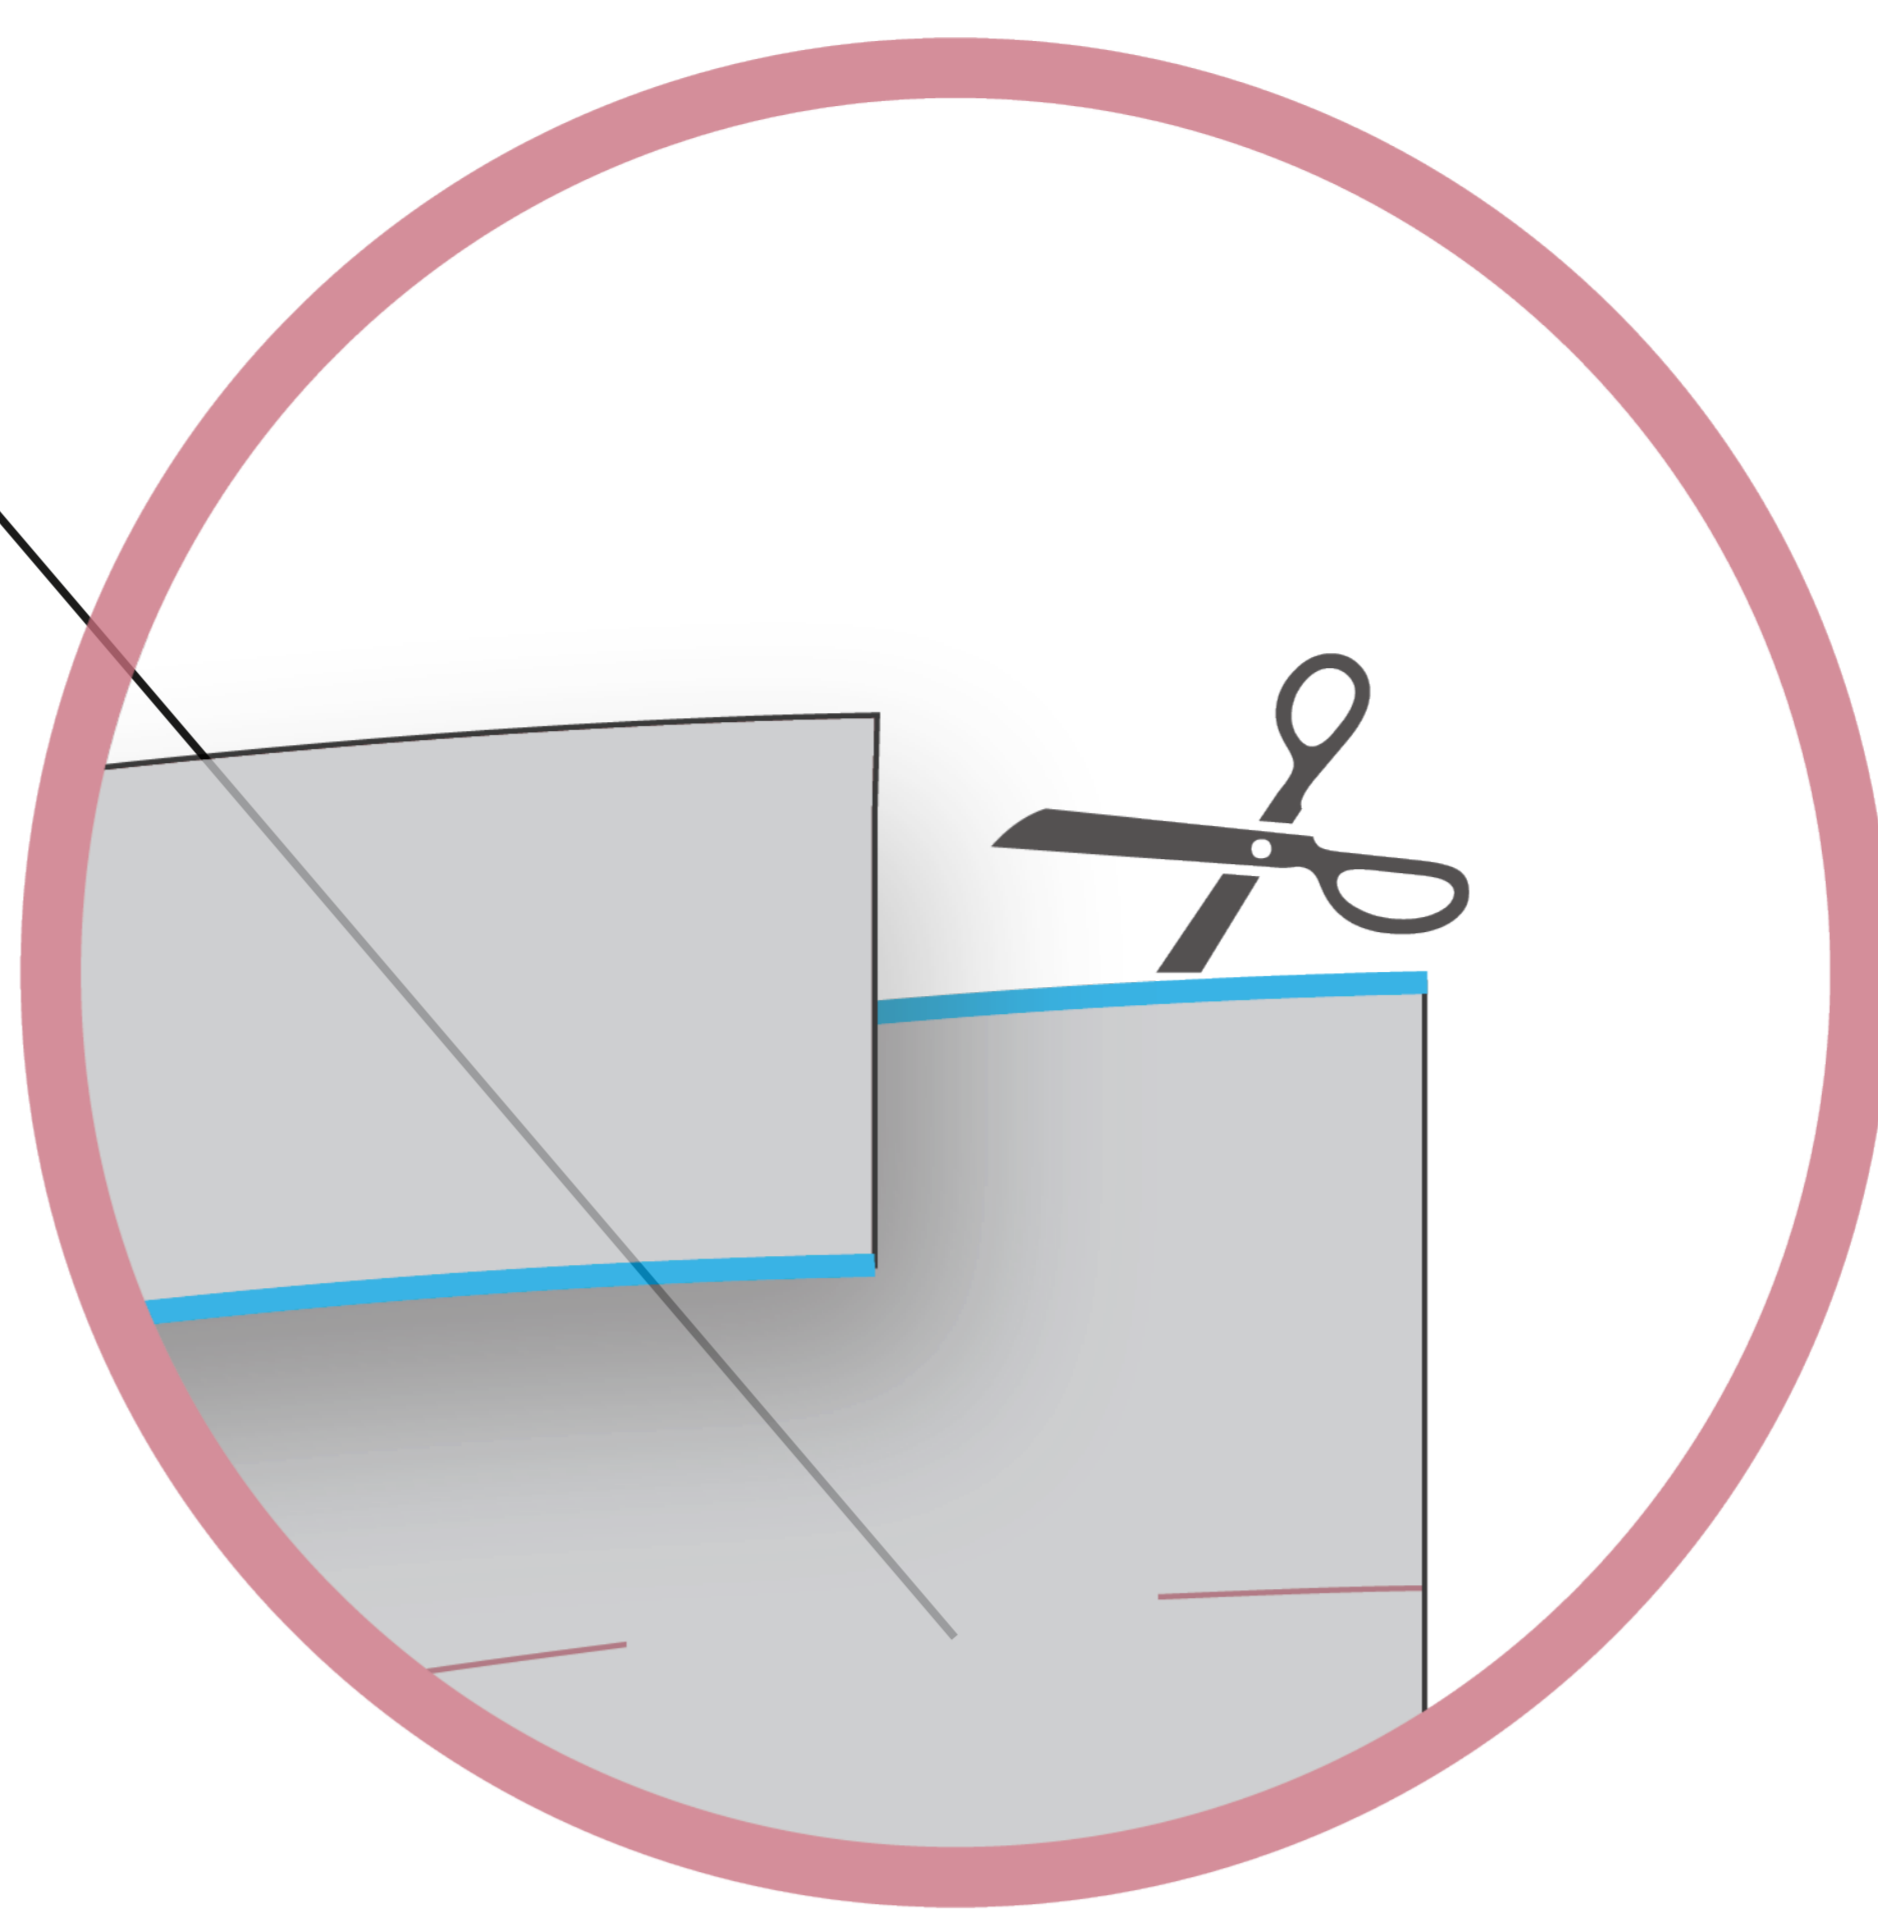

S

**пълен размер
в цвят**

краен размер

зона шев
(безопасно разположение на
изображение и текст)

Използвайте шаблона
като допълнителен слой
във вашия графичен софтуер.
Моля след оразмеряване
премахнете, скрийте
или направете прозрачен
слой с текстова информация

Формат EPS, PSD, PDF, TIFF
текстове в криви
резолюция max. 150dpi