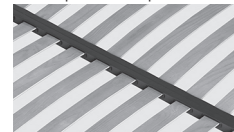

Optional

Rete | Support | Sommier

Pag. 108

Armony
(Standard)