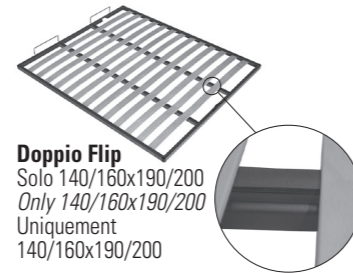

## Caractéristiques techniques

**Tige** en pin et/ou boitiers en multicouche en bois de peuplier.  
**Panneaux** de 18/25 mm en particules de bois de peuplier classe E1 à faible émission de formaldéhyde et fibre de bois naturelle.  
**Polyuréthane expansé** indéformable à portée différenciée, densité de 18kg/m2 à 40kg/m2.  
**Premier revêtement** en polyester expansé accouplé à chaud à un velours accrochant en polyester et/ou ouate de polyester à 100% de 200g.  
**Panneaux de fond coffre rangement** de 12-14mm en particules de bois de peuplier classe E1.

### Rete | Support | Sommier

Pag. 108

**Armony**  
(Standard)

**Thai**  
46 doghe  
46 slats  
46 attes

**Energy** - Non applicabile a rete da 120 cm  
Not applicable to 120 cm support  
Non applicable au sommier de 120 cm