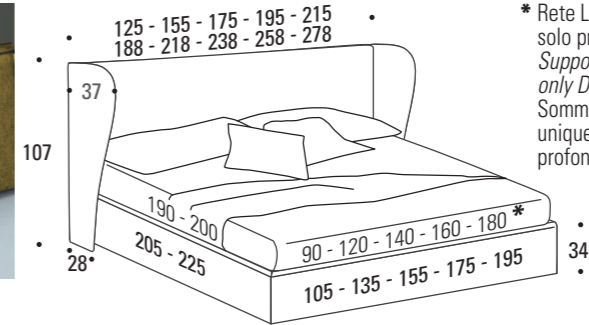

Pag. 114

**Clean Up System**

Pag. 115

**Regolatore altezza rete** solo per reti in appoggio  
Support height adjuster  
Only for resting frames  
Réglage hauteur sommier uniquement pour sommiers à poser

## Ring Smart

\* Rete L. 180 cm solo profondità 200 cm  
Support W. 180 cm only D.200 cm  
Sommier L. 180 cm uniquement en profondeur 200 cm