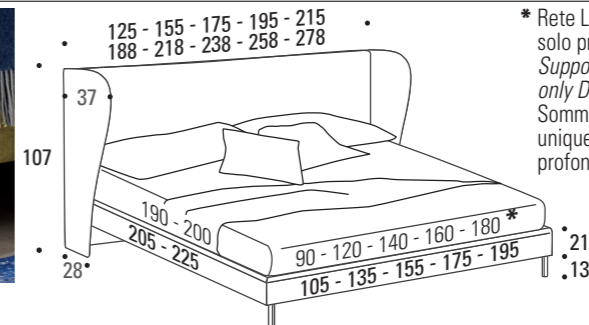

## Ring York

\* Rete L. 180 cm solo profondità 200 cm  
Support W. 180 cm only D.200 cm  
Sommier L. 180 cm uniquement en profondeur 200 cm