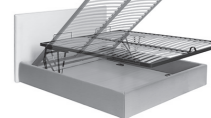

Paris

Completamente sfoderabile
Totally removable cover
Complètement déhoussable

Caratteristiche tecniche

Masselli in legno di abete e/o sciolati in multistrato di legno di pioppo.
Pannelli da 18/25 mm in particelle di legno in classe E1 a bassa emissione di formaldeide e fibra di legno naturale.
Espansi di poliuretano indeformabile a portanza differenziata, densità da 18 kg/mc a 40 kg/mc.
Primo rivestimento in espanso di poliestere accoppiato a caldo a vellutino aggrappante in poliestere e/o ovatta di poliestere al 100% da 200gr.
Pannelli fondo contenitore da 12-14 mm in particelle di legno di pioppo in classe E1.

Technical characteristics

Forgings fir wood, and/or boxed in poplar plywood.
Panels 18/25 mm in poplar wood particles class E1 low formaldehyde emission and natural wood fiber.
Polyurethane foam, crushproof, of different capacity, density from 18 kg/mc to 40 kg/mc.
First coating hot bonded polyester foam, velvet adhesion in polyester and/or 100% polyester wool, 200gr.
Container bottom panels 12-14 mm in poplar wood particles class E1.

Caractéristiques techniques

Tige en pin et/ou boitiers en multicouche en bois de peuplier.
Panneaux de 18/25 mm en particules de bois de peuplier classe E1 à faible émission de formaldéhyde et fibre de bois naturelle.
Polyuréthane expansé indéformable à portée différenciée, densité de 18kg/m2 à 40kg/m2.
Premier revêtement en polyester expansé accouplé à chaud à un velours accrochant en polyester et/ou ouate de polyester à 100% de 200g.
Panneaux de fond coffre rangement de 12-14mm en particules de bois de peuplier classe E1.

Optional

Rete | Support | Sommier

Pag. 108

Armony
(Standard)

Thai
46 doghe
46 slats
46 attes