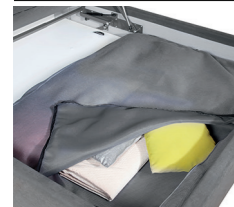

Sacco contenitore multiuso
Multipurpose storage bag
Sac coff re de rangement multi usage