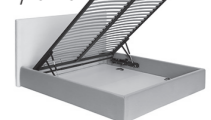

Paris

Completamente sfoderabile
Totally removable cover
Complètement déhoussable

Caratteristiche tecniche

Masselli in legno di abete e/o sciolati in multistrato di legno di pioppo.
Pannelli da 18/25 mm in particelle di legno in classe E1 a bassa emissione di formaldeide e fibra di legno naturale.
Espansi di poliuretano indeformabile a portanza differenziata, densità da 18 kg/mc a 40 kg/mc.
Primo rivestimento in espanso di poliestere accoppiato a caldo a vellutino aggrappante in poliestere e/o ovatta di poliestere al 100% da 200gr.
Pannelli fondo contenitore da 12-14 mm in particelle di legno di pioppo in classe E1.

Technical characteristics

Forgings fir wood, and/or boxed in poplar plywood.
Panels 18/25 mm in poplar wood particles class E1 low formaldehyde emission and natural wood fiber.
Polyurethane foam, crushproof, of different capacity, density from 18 kg/mc to 40 kg/mc.
First coating hot bonded polyester foam, velvet adhesion in polyester and/or 100% polyester wool, 200gr.
Container bottom panels 12-14 mm in poplar wood particles class E1.

Caractéristiques techniques

Tige en pin et/ou boitiers en multicouche en bois de peuplier.
Panneaux de 18/25 mm en particules de bois de peuplier classe E1 à faible émission de formaldéhyde et fibre de bois naturelle.
Polyuréthane expansé indéformable à portée différenciée, densité de 18kg/m2 à 40kg/m2.
Premier revêtement en polyester expansé accouplé à chaud à un velours accrochant en polyester et/ou ouate de polyester à 100% de 200g.
Panneaux de fond coffre rangement de 12-14mm en particules de bois de peuplier classe E1.

Optional

Rete | Support | Sommier

Pag. 108

Armony
(Standard)

Thai
46 doghe
46 slats
46 attes