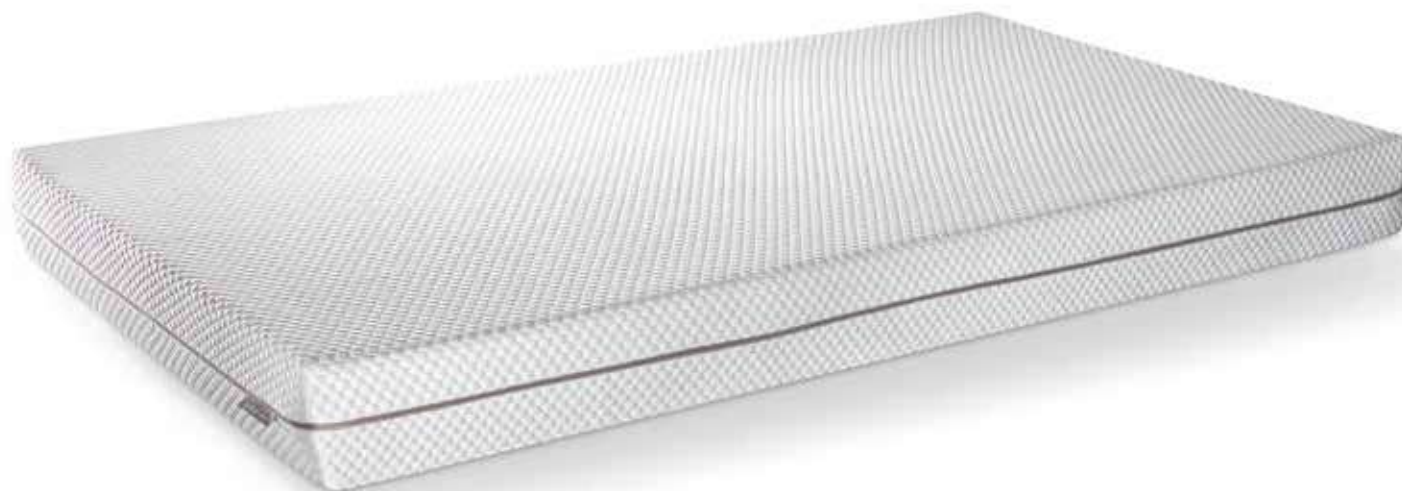

Сън в условия на безтегловност!

BEST
SELLER

- » слойт от **8 см SMART MEMORY FOAM®** се адаптира към всяка извивка на тялото и освобождава напрежението – подобно на полет в Космоса
- » **дамаска Bubble Design** с високо съдържание на вискоза
- » **гарантира опора на високо анатомично ниво**
- » **осигурява оптимална релаксация по време на сън**
- » **висока плътност**
- » **твърд модел**
- » **обща височина на модела 22 см**

Препоръчителна е употребата на подматрачна ламелна рамка Сигма!

Матракът се използва едностранно и няма нужда от обръщане!

Височина

Едностранен

Мемори

Анти акар

Калф с
цип

Прима Мемори

Premium матрак от ново поколение!

- » асиметрично разположените слоеве **8+4 см SMART MEMORY FOAM®** създават различно усещане от двете страни на матрака
- » дамска *Bubble Design* с високо съдържание на вискоза
- » осигурява здравословен и спокоен сън
- » висока степен на анатомичност
- » добра циркулация на въздуха
- » висока издръжливост
- » неподатлив на деформация
- » **твърд модел - страна F**
- » **средно твърд модел - страна S**
- » **обща височина на модела 26 см**