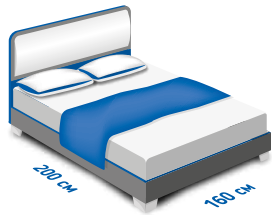

1½ ПЕРСОН

ширина дължина
114 см x 186/190/200 см
120 см x 186/190/200/
210 см

МИНИ СПАЛНЯ

ширина дължина
140 см x 190/200/210 см
144 см x 186/190/200 см
150 см x 190/200/210 см

Размери

СПАЛНЯ

ширина дължина
160 см x 190/200/210 см
164 см x 186/190/200 см

СПАЛНЯ +

ширина дължина
180 см x 190/200/210 см

МАКСИ СПАЛНЯ

ширина дължина
200 см x 190/200/210 см

Височина на матрака?

Класическият подход при избор на височина е правилото при сядане на леглото коленете ви да са под ъгъл 90 градуса. За това и не бихме препоръчали вариант на матрак под 20 см. Допълнително височината ви позволява да избягате от пращната зона на пода и улеснява ставането от леглото сутрин.