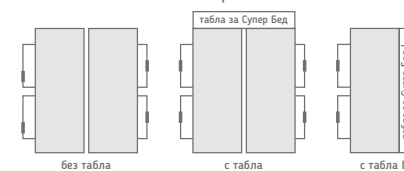

вариант 1

размер спалня	чекмеджета (ш x д)	размер основа
120 x 200 с 4 чекмеджета	96 x 44 с 4 чекмеджета	1 основа - 120 x 200 с 4 чекмеджета
140 x 200	96 x 49	2 основи - 70 x 200
160 x 200	96 x 49	2 основи - 80 x 200
180 x 200	96 x 49	2 основи - 90 x 200
200 x 200	96 x 49	2 основи - 100 x 200