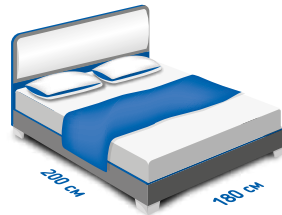

1½ ПЕРСОН

ширина дължина
114 см x 186/190/200 см
120 см x 186/190/200/
210 см

МИНИ СПАЛНЯ

ширина дължина
140 см x 190/200/210 см
144 см x 186/190/200 см
150 см x 190/200/210 см

Размери

СПАЛНЯ

ширина дължина
160 см x 190/200/210 см
164 см x 186/190/200 см

СПАЛНЯ +

ширина дължина
180 см x 190/200/210 см

МАКСИ СПАЛНЯ

ширина дължина
200 см x 190/200/210 см

Височина на матрака?

Класическият подход при избор на височина е правилото при сядане на леглото коленете ви да са под ъгъл 90 градуса. За това и не бихме препоръчали вариант на матрак под 20 см. Допълнително височината ви позволява да избягате от пращната зона на пода и улеснява ставането от леглото сутрин.