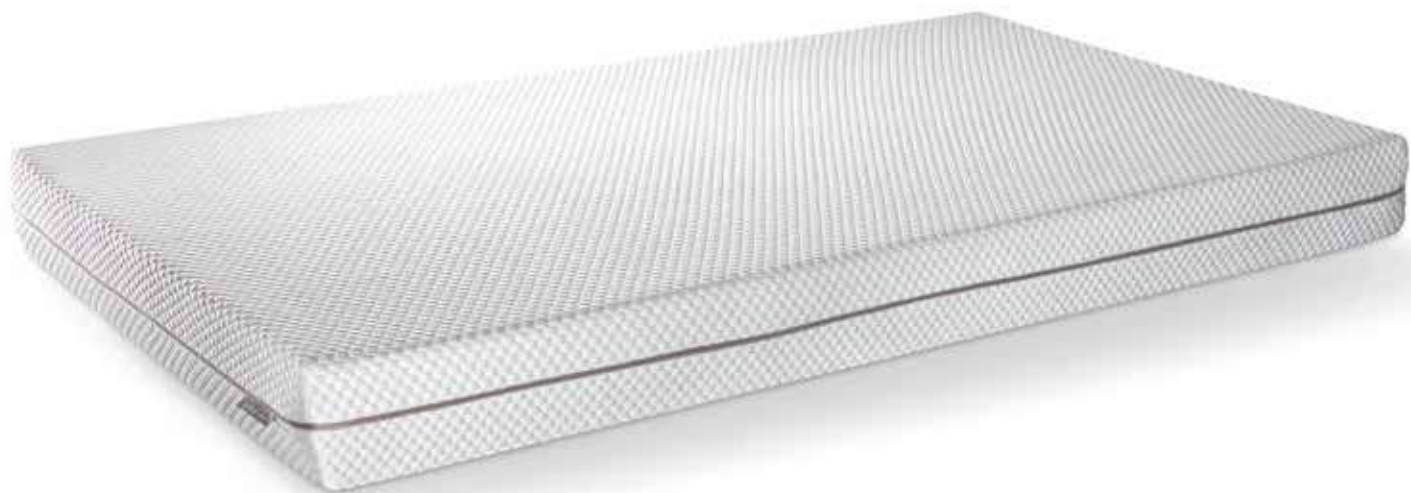

★ NEW ★

- » неповторим комфорт и отлична опора, благодарение на **12 см ядро Aqua Pur** и **слоеве от 6+6 см белгийски латекс**
- » осигурява здравословен и спокоен сън
- » двустранен
- » перфектна опора
- » **дамаска Dot Design** с високо съдържание на вискоза
- » добра циркулация на въздуха
- » висока издръжливост, неподатлив на деформация
- » **средно твърд модел**
- » **обща височина на модела 24 см**

Smart Memory Foam®

*Изключителна технология
във всеки момент от живота ви!*

Метору Фоат е уникален материал, разработен през 70-те години на миналия век от НАСА с първоначалната цел да осигурява максимален комфорт в мисиите на астронавтите в Космоса. Днес тази пяна е един от най-актуалните материали за производство на матраци. Материалът реагира на тежестта на тялото и я разпределя равномерно. Това премахва точките на напрежение и намалява нуждата от често обръщане по време на сън.

Ексклузивна привилегия за ценителите на иновативните технологии!

Флексус

Спете добре тази нощ!

- » осигурява добра опора и се адаптира към тялото, благодарение на слоевете **2+2 см SMART MEMORY FOAM®** от двете страни на матрака
- » висока плътност
- » осигурява оптимална релаксация по време на сън
- » дамаска *Bubble Design* с високо съдържание на вискоза
- » **твърд модел**
- » **обща височина на модела 18 см**