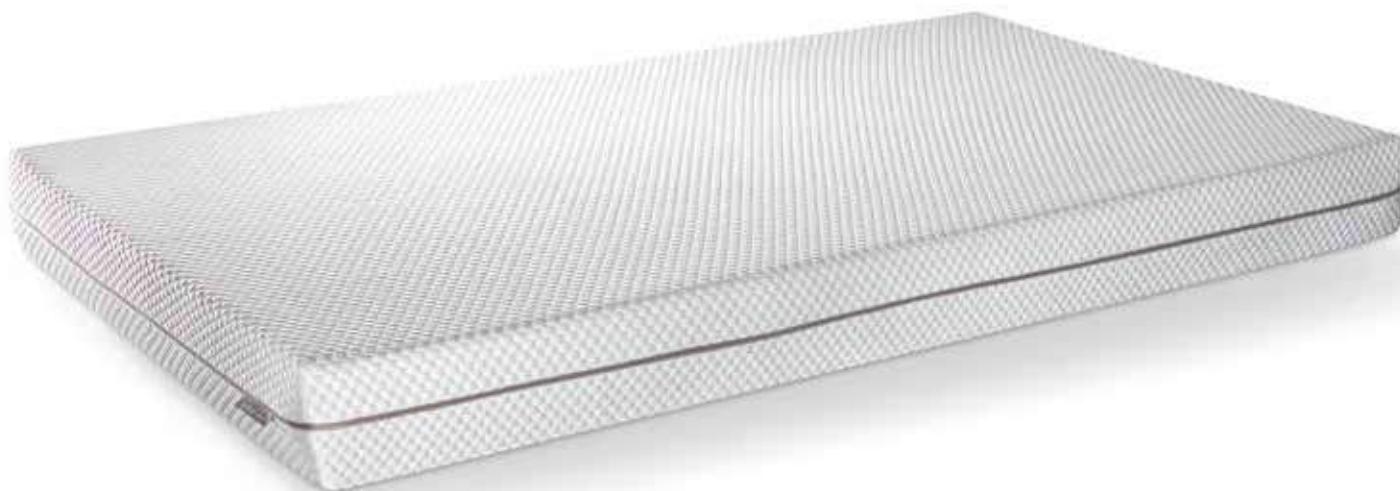

Ще го запомните, както и той вас!

- » благодарение на слой от **6 см SMART MEMORY FOAM®**, заема извивките на тялото и се адаптира отлично към него
- » висока плътност
- » **твърд модел**
- » **обща височина на модела 20 см**
- » дамска Bubble Design с високо съдържание на вискоза
- » осигурява оптимална релаксация по време на сън
- » гарантира опора на високо анатомично ниво

Препоръчителна е употребата на подматрачна ламелна рамка Сигма!

Матракът се използва едностранно и няма нужда от обръщане!

20
Височина

Едностранен

Мемори

Анти акар

Калъф с
цип

Флекс Мемори

Сън в условия на безтегловност!

BEST
SELLER

- » слойт от **8 см SMART MEMORY FOAM®** се адаптира към всяка извивка на тялото и освобождава напрежението – подобно на полет в Космоса
- » **дамаска Bubble Design** с високо съдържание на вискоза
- » **гарантира опора на високо анатомично ниво**
- » **осигурява оптимална релаксация по време на сън**
- » **висока плътност**
- » **твърд модел**
- » **обща височина на модела 22 см**

Premium матрак от ново поколение!

- » асиметрично разположените слоеве **8+4 см SMART MEMORY FOAM®** създават различно усещане от двете страни на матрака
- » дамска *Bubble Design* с високо съдържание на вискоза
- » осигурява здравословен и спокоен сън
- » висока степен на анатомичност
- » добра циркулация на въздуха
- » висока издръжливост
- » неподатлив на деформация
- » **твърд модел - страна F**
- » **средно твърд модел - страна S**
- » **обща височина на модела 26 см**