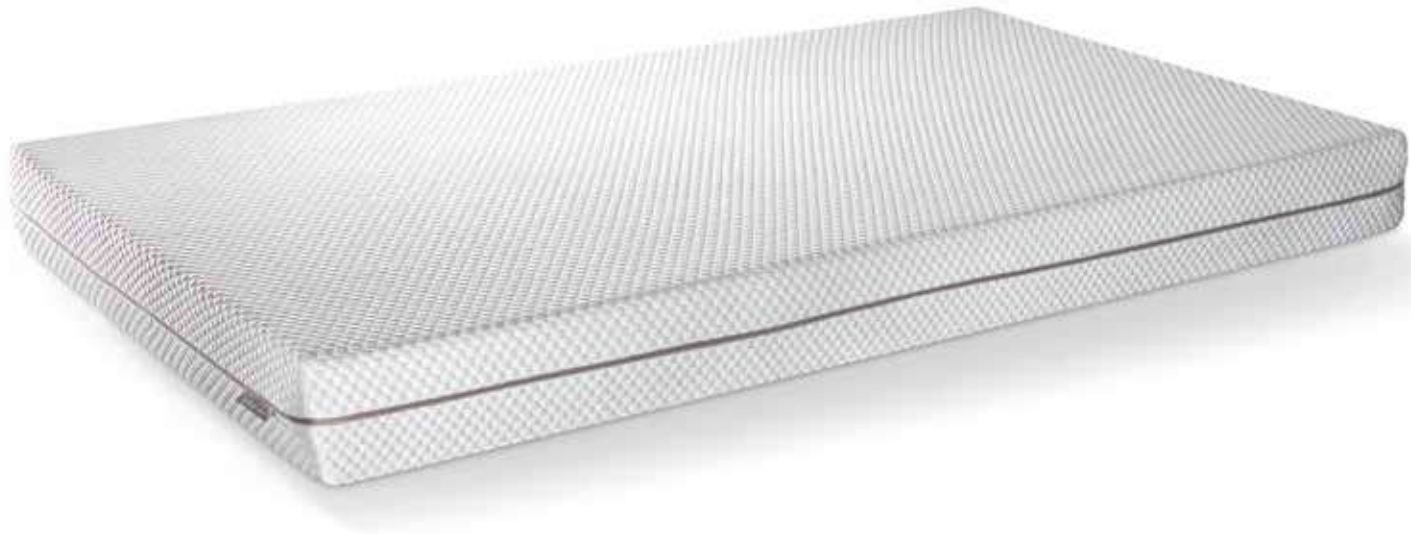

Ексклузивна привилегия за ценителите на иновативните технологии!

Флексус

Спете добре тази нощ!

- » осигурява добра опора и се адаптира към тялото, благодарение на слоевете **2+2 см SMART MEMORY FOAM®** от двете страни на матрака
- » висока плътност
- » осигурява оптимална релаксация по време на сън
- » дамаска *Bubble Design* с високо съдържание на вискоза
- » **твърд модел**
- » **обща височина на модела 18 см**

Препоръчителна е употребата на подматрачна ламелна рамка Сигма!

18

Височина

Двустранен

Калъф с
цип

Мемори

Анти акар

Ерго Мемори

Ще го запомните, както и той вас!

- » благодарение на слой от **6 см SMART MEMORY FOAM®**, заема извивките на тялото и се адаптира отлично към него
- » висока плътност
- » **твърд модел**
- » **обща височина на модела 20 см**
- » дамска Bubble Design с високо съдържание на вискоза
- » осигурява оптимална релаксация по време на сън
- » гарантира опора на високо анатомично ниво

Сън в условия на безтегловност!

BEST
SELLER

- » слойт от **8 см SMART MEMORY FOAM®** се адаптира към всяка извивка на тялото и освобождава напрежението – подобно на полет в Космоса
- » **дамаска Bubble Design** с високо съдържание на вискоза
- » **гарантира опора на високо анатомично ниво**
- » **осигурява оптимална релаксация по време на сън**
- » **висока плътност**
- » **твърд модел**
- » **обща височина на модела 22 см**