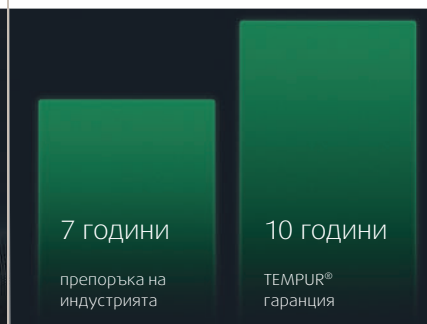

Персонализирана опора на тялото

Проектирахме материалът TEMPUR® да е в идеално състояние при стайна температура да намалява съпротивлението, да поема теглото и да се оформя по тялото ви. Която и поза да ви е удобна, TEMPUR® се адаптира към вас.

Изключителна абсорбация на движението

Материалът TEMPUR® абсорбира движението – така вие и вашият партньор може да се движите, без да се обезпокоявате един друг. Абсорбацията на движението се измерва чрез отскок – колкото е по-малък, толкова по-добре. Пуснете топка върху стандартна мемори пяна и тя ще отскочи с до 20%. При TEMPUR® отскокът е по-малко от 3%.

Дълготрайност – гарантирана

Докато повечето експерти от индустрията препоръчват смяна на матрака на всеки седем години, за да си осигурите добър сън, то от TEMPUR® даваме гаранция 10 години за нашите матраци. За това време те ще запазят не по-малко от 95% от височината си, без подутини и неравности – изключително представяне години наред.