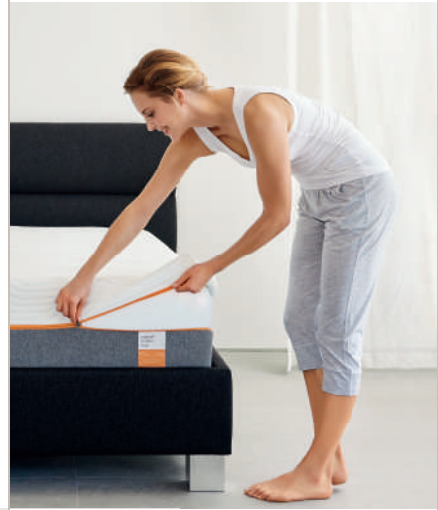

Нов дизайн

16