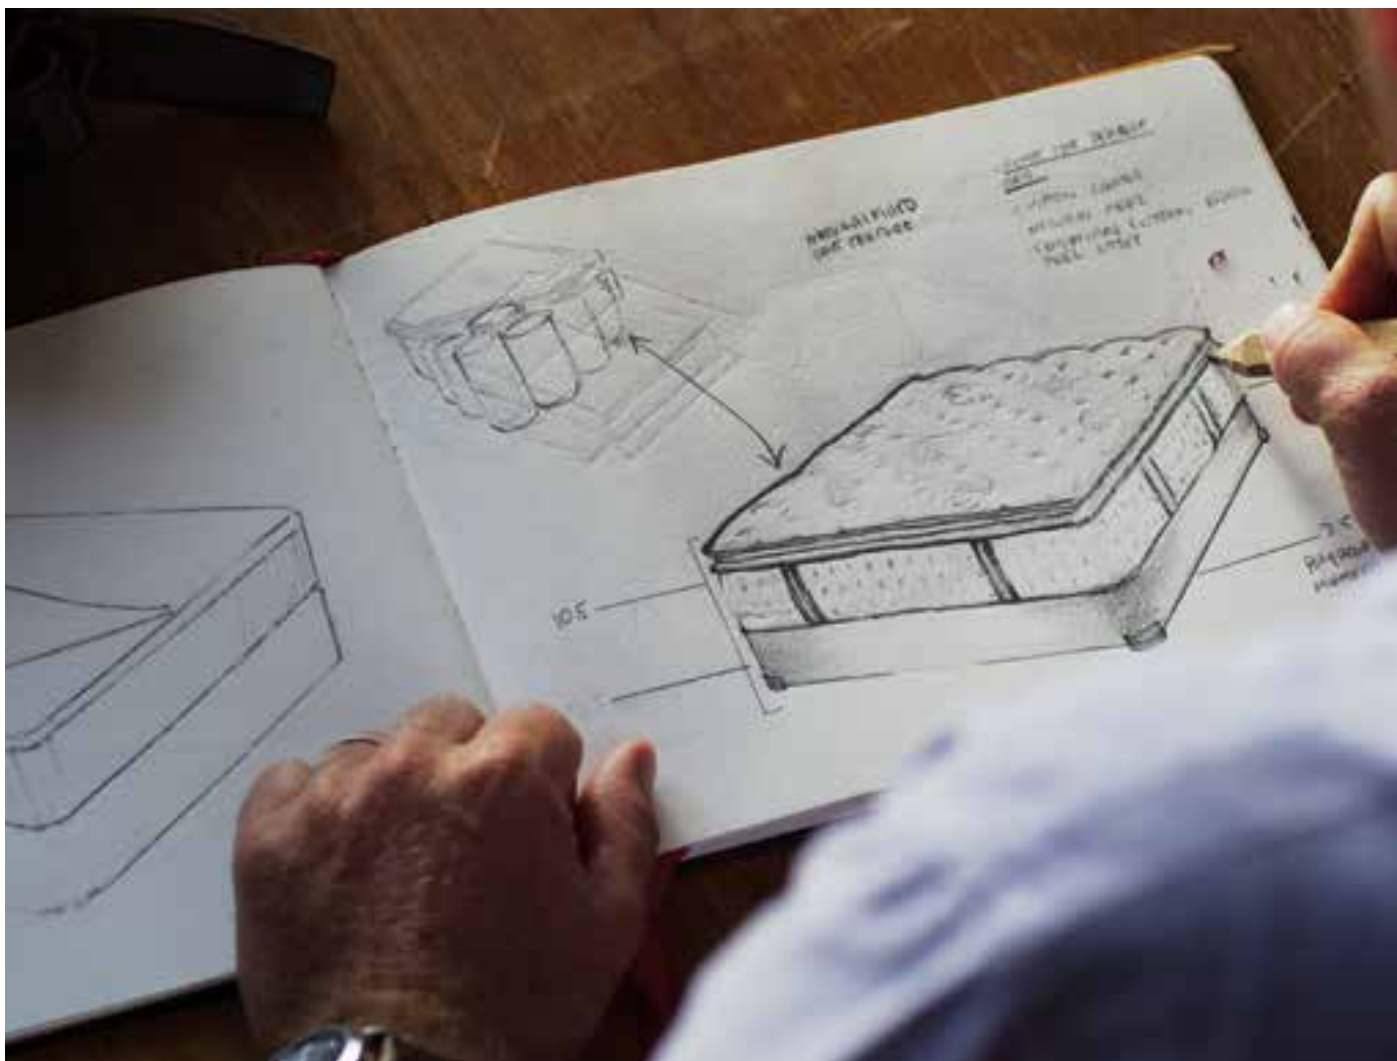

В основата на матрака Stearns & Foster

Гел мемори пяна PrimaCool™

Насладете се на еластичността и свойствата на гел мемори пяната PrimaCool™. Тя създава добри условия за сън, като носи усещане за прохлада и невероятно удобство.

Гел пяна PrimaSense™

Тази гел пяна се приспособява към всяка уникална извивка на тялото ви и осигурява изключително благоприятни условия за сън.

Comfort Layer PrimaCore™

Допълнителен слой за по-голям комфорт, който ви осигурява еднакво усещане за стабилна опора по целия матрак и поддържа леглото ви като ново година след година.

Edge System StabiLux™

Пяната с висока плътност дава усещане за сигурност при сядане и спане и осигурява опора, която се разпределя равномерно до самия край на леглото.

Памучни и вълнени вложки

За изработката на тази плътна омокотяваща вложка използваме изключително съчетание от първокласен американски памук и новозеландска вълна. Поставяме тази вложка точно над пружинната система в матрака Lux Estate™ Plush, за да ви дадем усещане за повече комфорт и по-добра изолация

Предлага се с колекцията матраци Lux Estate™ Plush

SmartAlign™ Latex

Естествен, хипоалергенен, дишащ и устойчив на домашен прах, нашият изключителен латекс се приспособява към тежестта и извивките на тялото ви, като в същото време остава устойчив и еластичен.

Предлага се с колекцията матраци Lux Estate™ Plush