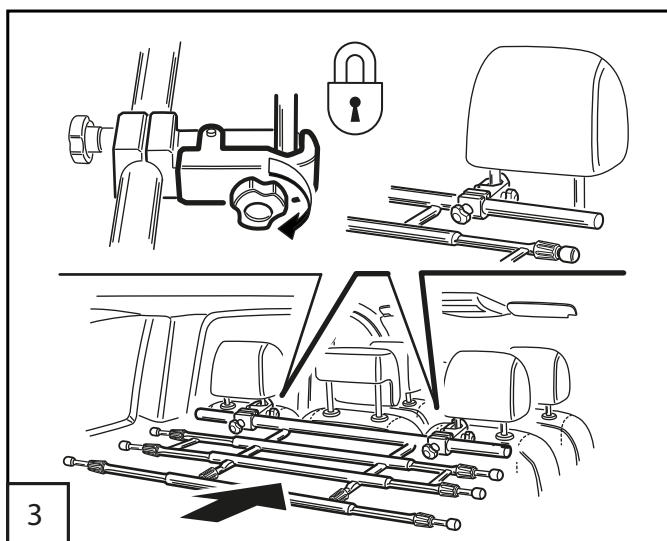

www.ifz-berlin.de

NOT: 3314

Réf : 16 137 003 80 - 16 580 583 80

FR NOTICE DE POSE A USAGE PROFESSIONNEL / LES PHOTOS ET LES DESSINS NE SONT PAS CONTRACTUELS
GB FITTING INSTRUCTIONS FOR PROFESSIONAL FITTERS / THE PHOTOGRAPHS AND THE DRAWINGS ARE NOT CONTRACTUAL
ES INSTRUCCIONES DE MONTAJE PARA USO PROFESIONAL / LAS FOTOGRAFÍAS Y LOS DIBUJOS NO SON CONTRACTUALES
P MANUAL DE MONTAGEM PARA UTILIZAÇÃO PROFISSIONAL / AS FOTOGRAFÍAS E OS DESENHOS NÃO SÃO CONTRATUAIS
DE MONTAGEANLEITUNG FÜR DEN PROFESSIONNELLEN EINSATZ / DIE FOTOS UND ZEICHNUNGEN SIND UNVERBINDLICH
IT ISTRUZIONI DI POSA AD USO PROFESSIONALE / LE FOTOGRAFIE ED I DISEGNI NON SONO CONTRATTUALI
NL MONTAGEHANDLEIDING VOOR PROFESSIONEEL GEBRUIK / DE FOTO'S EN DE TEKENINGEN ZIJN NIET CONTRACTUEEL
PL INSTRUKCJE INSTALACJI DO UŻYTKU PROFESJONALNEGO / OBRAZY I RYSUNKI NIE SĄ KONTRAKTU

GRILLE PARE-CHIEN PLASTIQUE OU METALLIQUE

Date de création: 08/02/16
Indice d'évolution: A

Date de modification: 25/06/19