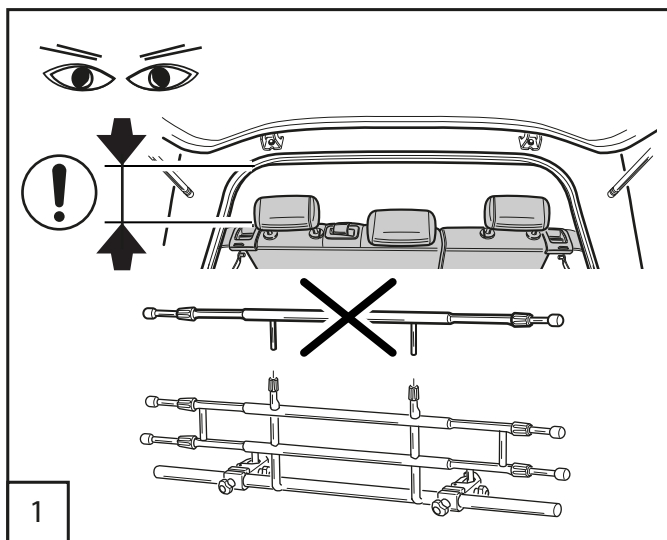

www.ifz-berlin.de

NOT: 3314

Réf : 16 137 003 80 - 16 580 583 80

FR NOTICE DE POSE A USAGE PROFESSIONNEL / LES PHOTOS ET LES DESSINS NE SONT PAS CONTRACTUELS
GB FITTING INSTRUCTIONS FOR PROFESSIONAL FITTERS / THE PHOTOGRAPHS AND THE DRAWINGS ARE NOT CONTRACTUAL
ES INSTRUCCIONES DE MONTAJE PARA USO PROFESIONAL / LAS FOTOGRAFÍAS Y LOS DIBUJOS NO SON CONTRACTUALES
P MANUAL DE MONTAGEM PARA UTILIZAÇÃO PROFISSIONAL / AS FOTOGRAFÍAS E OS DESENHOS NÃO SÃO CONTRATUAIS
DE MONTAGEANLEITUNG FÜR DEN PROFESSIONNELLEN EINSATZ / DIE FOTOS UND ZEICHNUNGEN SIND UNVERBINDLICH
IT ISTRUZIONI DI POSA AD USO PROFESSIONALE / LE FOTOGRAFIE ED I DISEGNI NON SONO CONTRATTUALI
NL MONTAGEHANDLEIDING VOOR PROFESSIONEEL GEBRUIK / DE FOTO'S EN DE TEKENINGEN ZIJN NIET CONTRACTUEEL
PL INSTRUKCJE INSTALACJI DO UŻYTKU PROFESJONALNEGO / OBRAZY I RYSUNKI NIE SĄ KONTRAKTU

GRILLE PARE-CHIEN PLASTIQUE OU METALLIQUE

Date de création: 08/02/16
Indice d'évolution: A

Date de modification: 25/06/19