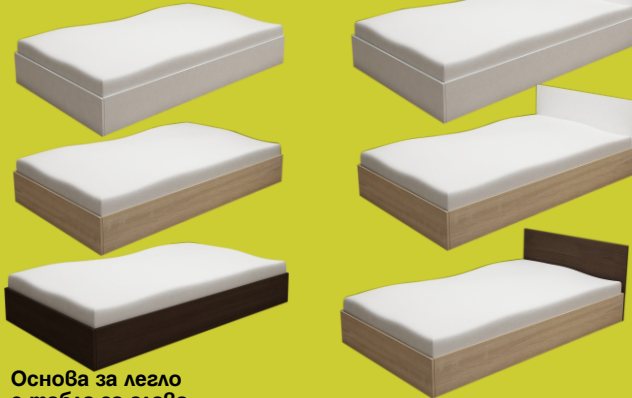

Ъглови легла Авола
размер на матрака: 82x190 см
Цвят: дъб сонома с бяло
дъб сонома

289:-

Скрин Авола 2
Размери: 144x44x105 см
Цвят: дъб сонома с бяло,
дъб сонома

Основа за легло:
За матрак с размери:

90x200 см **91:-**
140x200 см **112:-**
160x200 см **129:-**

Основа за легло с табла за глава

90x200 см **126:-**
140x200 см **164:-**
160x200 см **188:-**

Табла за глава
Легло за матрак
90x200 см **35:-**
140x200 см **52:-**
160x200 см **59:-**

Странична табла
68x205,5 см **69:-**