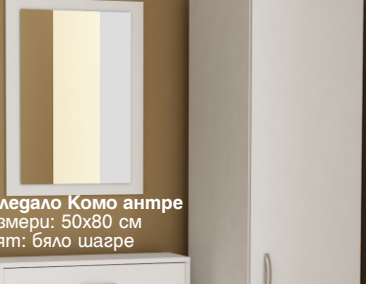

123:-

64:-

Закачалка Комо антре
Размери: 60x100 см
цвят: бяло шагре

70:-

Огледало Комо антре
Размери: 50x80 см
цвят: бяло шагре

Шкаф за обувки 2-ка
с чекмедже
Размери: 64x29x93 см
цвят: бяло шагре

139:-

165:-