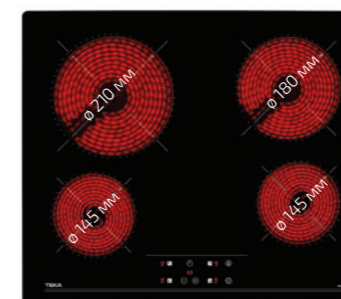

WISH TL 6310
_EASY

КОД: E.359.ИН/ЧЕ/БЯ

ТЕЛЕСКОПИЧЕН АБСОРБАТОР
ЗА ВГРАЖДАНЕ

Цвят: инокс, бял, черен
Капацитет: 339 м³/ч
Енергиен клас D

WISH TB 6415
_EASY

КОД: E.296

СТЪКЛОКЕРАМИЧЕН
ПЛОТ ЗА ВГРАЖДАНЕ