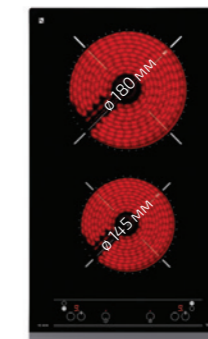

КОД: E.359.ИН/ЧЕ/БЯ

ТЕЛЕСКОПИЧЕН АБСОРБАТОР
ЗА ВГРАЖДАНЕ

Цвят: инокс, бял, черен
Капацитет: 339 м³/ч
Енергиен клас D

WISH TZ 3210
_EASY

КОД: E.254

СТЪКЛОКЕРАМИЧЕН
ПЛОТ ЗА ВГРАЖДАНЕ

WISH HCB 6539
_EASY

КОД: E.2018.ИН