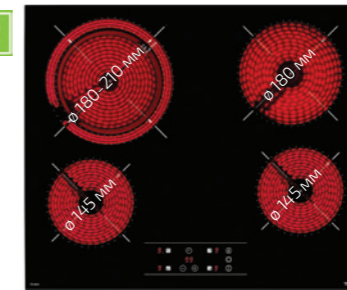

КОД: E.390.ИН/ЧЕ/БЯ

ТЕЛЕСКОПИЧЕН АБСОРБАТОР
ЗА ВГРАЖДАНЕ

Цвят: inox, бял, черен
Капацитет: 385 м³/ч

ECOPOWER

WISH TZ 6420 _TOTAL

КОД: E.295

СТЪКЛОКЕРАМИЧЕН
ПЛОТ ЗА ВГРАЖДАНЕ

WISH HLB 840 _MAESTRO