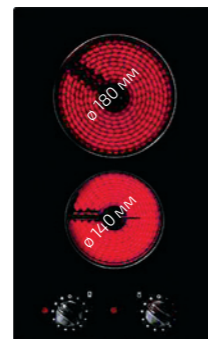

WISH TL 6310
_EASY

КОД: E.359.ИН/ЧЕ/БЯ

ТЕЛЕСКОПИЧЕН АБСОРБАТОР
ЗА ВГРАЖДАНЕ

Цвят: инокс, бял, черен
Капацитет: 339 м³/ч
Енергиен клас D

WISH HLF 30 2H
_EASY

КОД: E.215

СТЪКЛОКЕРАМИЧЕН
ПЛОТ

WISH HCB 6415
_EASY