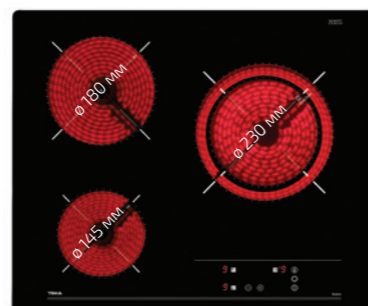

WISH TB 6310 _EASY

КОД: E.292

СТЪКЛОКЕРАМИЧЕН
ПЛОТ ЗА ВГРАЖДАНЕ