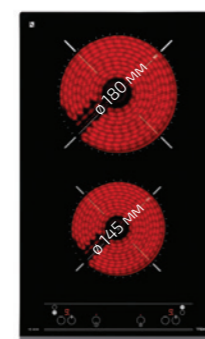

WISH TL 6310
_EASY

КОД: E.359.ИН/ЧЕ/БЯ

ТЕЛЕСКОПИЧЕН АБСОРБАТОР
ЗА ВГРАЖДАНЕ

Цвят: инокс, бял, черен
Капацитет: 339 м³/ч
Енергиен клас D

WISH TZ 3210
_EASY

КОД: E.254

СТЪКЛОКЕРАМИЧЕН
ПЛОТ ЗА ВГРАЖДАНЕ