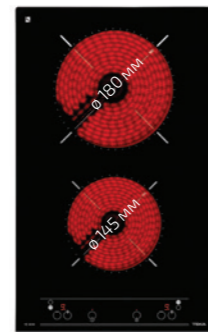

1129 лв.
~~1313~~ лв.

WISH GFG 2 _TOTAL

КОД: E.399.ИН/ЧЕ/БЯ

АБСОРБАТОР
ЗА ПЪЛНО ВГРАЖДАНЕ

Цвят: inox, черен, бял
Капацитет: 341 м³/ч
Енергиен клас D

WISH TZ 3210 _EASY

КОД: E.254

СТЪКЛОКЕРАМИЧЕН
ПЛОТ ЗА ВГРАЖДАНЕ