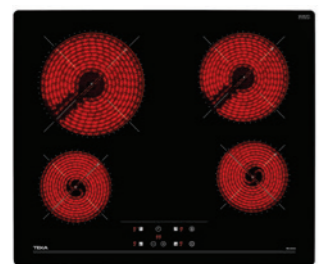

399 лв.

~~429~~ лв.

КОД: E.296

Размери:

➔ 600 mm
⬇ 510 mm

WISH TB 6415

_ EASY

СТЪКЛОКЕРАМИЧЕН ПЛОТ

Сензорно управление със звукова сигнализация, Таймер, Индикатори за остатъчна топлина на всяка зона, Автоматично изключване за безопасност,

Четири готварски зони:

- една зона (Ø 210 мм),
- една зона (Ø 180 мм),
- две зони (Ø 145 мм),

Максимална номинална мощност: 6,3 kW

Профил: Прави краища