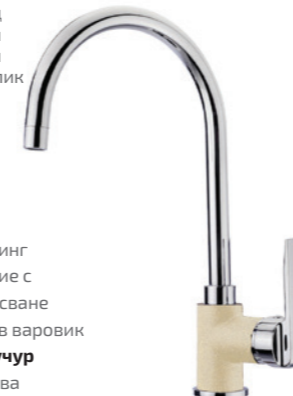

INCA 995

КОД: B.532.XPCK/
XPKB/XPЧЕ/XPЧМ

199 лв.

~~256~~ лв.

Цветове:

слонова кост
кварц
черен
черен
металик

СМЕСИТЕЛ ЗА КУХНЯ - ВИСОК

Материал: месинг
Цветно покритие с
прахово боядисване
Аератор против варовик
С въртящ се чучур
Керамична глава

INCA

КОД: B.531.XP

127 лв.

~~159~~ лв.

СМЕСИТЕЛ ЗА КУХНЯ - ВИСОК

Материал: месинг,
Покритие: хром,
С въртящ се чучур,
Аератор против варовик,
Керамична глава,

MF-2 PROJECT

КОД: B.533.XP