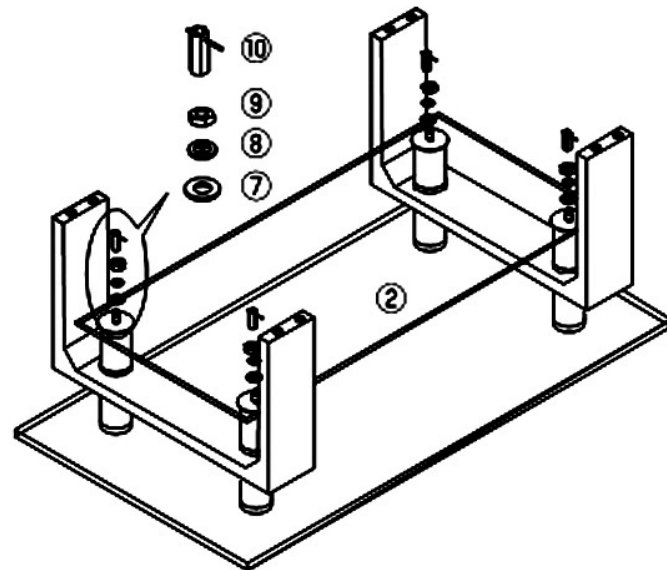

ИНСТРУКЦИЯ ЗА МОНТАЖ НА МАСА ЗА КАФЕ CARMEN TEDI S

Carmen

① x1

⑥ x8

② x2

⑦ x4

③ x2

⑧ x4

④ x4

⑨ x4

⑤ x12

⑩ x1

1

2

3

Вносител: Биттел ЕООД
гр. Пловдив, Тракия
ул. Нестор Абаджиев 13
БУЛСТАТ: 115163890
Тел: +359 32 27 00 27
www.bittel.bg