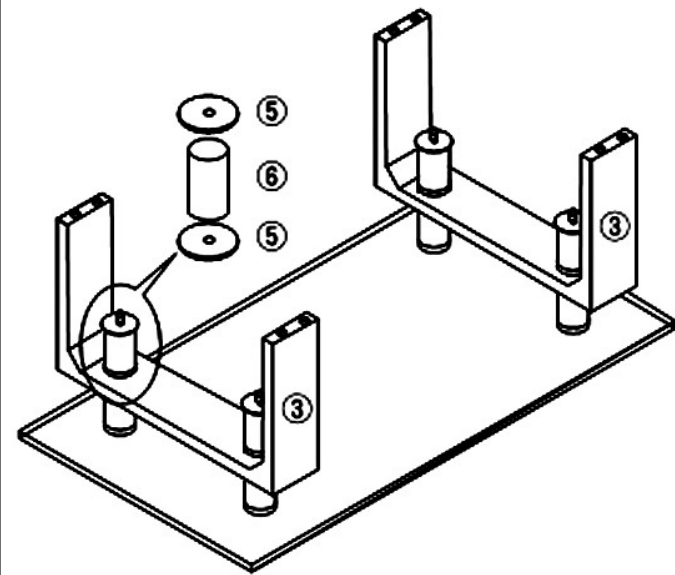

ИНСТРУКЦИЯ ЗА МОНТАЖ НА МАСА ЗА КАФЕ CARMEN TEDI S

Carmen

① x1

⑥ x8

② x2

⑦ x4

③ x2

⑧ x4

④ x4

⑨ x4

⑤ x12

⑩ x1

1

2

3

Вносител: Биттел ЕООД
гр. Пловдив, Тракия
ул. Нестор Абаджиев 13
БУЛСТАТ: 115163890
Тел: +359 32 27 00 27
www.bittel.bg