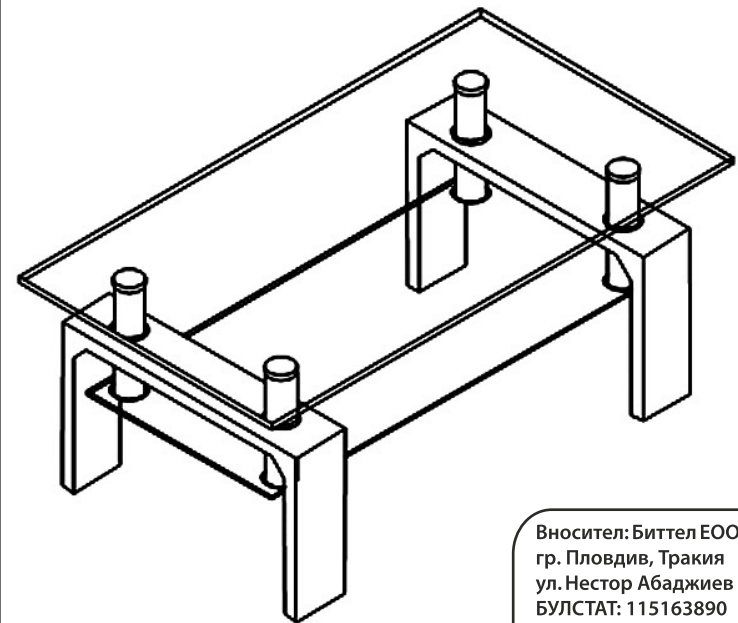

ИНСТРУКЦИЯ ЗА МОНТАЖ НА МАСА ЗА КАФЕ CARMEN TEDI S

Carmen

① x1

⑥ x8

② x2

⑦ x4

③ x2

⑧ x4

④ x4

⑨ x4

⑤ x12

⑩ x1

1

2

3

Вносител: Биттел ЕООД
гр. Пловдив, Тракия
ул. Нестор Абаджиев 13
БУЛСТАТ: 115163890
Тел: +359 32 27 00 27
www.bittel.bg