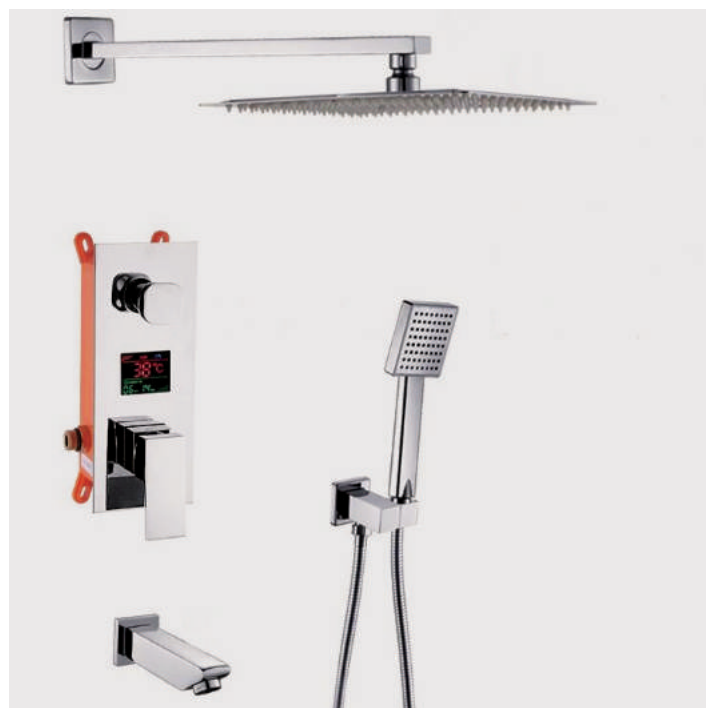

AQCS100B Дигитална душ система за вграждане в стена, таван

- дигитален дисплей
- 2 функции - гъжд и подвижен душ

Създайте иновативен облик на вашата баня!

- 🚿 само с бърз поглед можете да установите температурата на водата
- 🚿 избягвате неудобството от изпарване или студена струя
- 🚿 продуктите се захранват напълно безопасно от водния поток. Не се нуждаят от връзка с електрическата мрежа или батерии