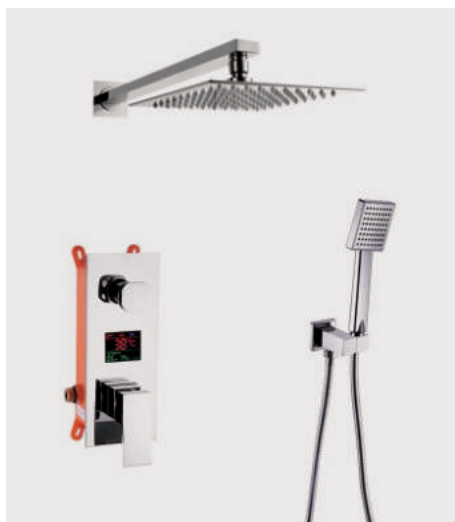

INNO

продуктите от серия INNO се грижат за
Вашия комфорт в банята

AQCS100A Дигитална душ система за вграждане в стена

- дигитален дисплей
- 2 функции - гъжд и подвижен душ