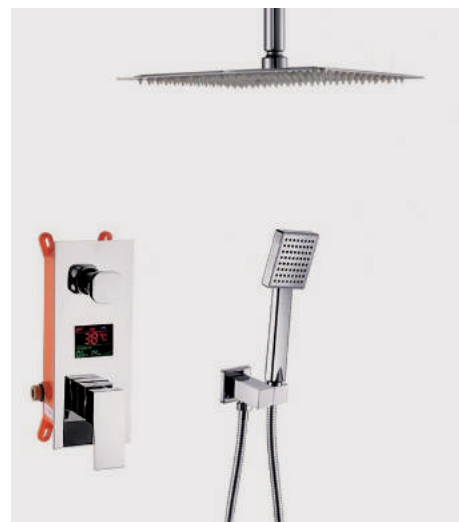

INNO

продуктите от серия INNO се грижат за
Вашия комфорт в банята

AQCS100A Дигитална душ система за вграждане в стена

- дигитален дисплей
- 2 функции - гъжд и подвижен душ