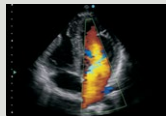

## Ехограф Argee 2300 Експерт в преносимите ехографи!

15" монитор с висока резолюция и промяна на наклона до 30°

2 активни изхода за трансдюсери **UltraSlim**

Ергономична клавиатура

Li-Ion батерия за 3 ч. работа

**Функционалност Cardio:**  
Auto EF, Stress Echo, Auto Strain, TDI,  
AMM, ECG module, HPRF

**Функционалност Radiology:**  
VS flow, Panoscope, Needle enhancement,  
Elastography, MFI, Nanoview, XBeam